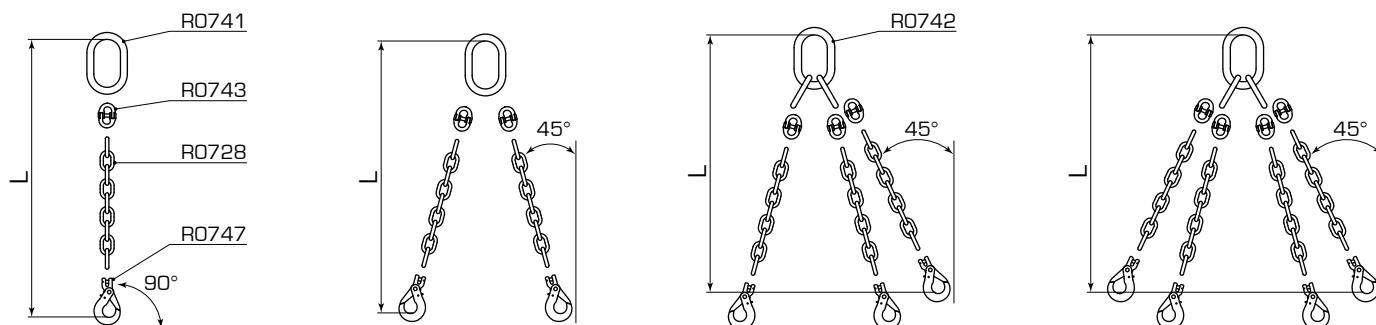

R0752 Pendenti a bracci multipli con ganci di sicurezza a forcella, grado 80 - BKG80

Multi-leg chain slings with clevis self locking hooks, grade 80 - BKG80

CARTEC80

Descrizione:

Esempio di ordinativo: R0752-20-0001
 Nota: ganci accorciatori a richiesta

Description:

Example of purchasing order: R0752-20-0001
 Note: grab hook on request

Codice Code	Numero di bracci Number of legs	Direzione di Carico Load Direction	Catena Chain (mm)	WLL (t)	L (m)		
					1	1.5	2
R0752-20-	1	90°	6	1.12	0001	0002	0003
R0752-20-			7	1.5	0004	0005	0006
R0752-20-			8	2	0007	0008	0009
R0752-20-			10	3.15	0010	0011	0012
R0752-20-			13	5.3	0013	0014	0015
R0752-20-			16	8	0016	0017	0018
R0752-20-	2	45°	6	1.6	0019	0020	0021
R0752-20-			7	2.12	0022	0023	0024
R0752-20-			8	2.8	0025	0026	0027
R0752-20-			10	4.25	0028	0029	0030
R0752-20-			13	7.5	0031	0032	0033
R0752-20-			16	11.2	0034	0035	0036
R0752-20-	3	45°	6	2.36	0037	0038	0039
R0752-20-			7	3.15	0040	0041	0042
R0752-20-			8	4.25	0043	0044	0045
R0752-20-			10	6.7	0046	0047	0048
R0752-20-			13	11.2	0049	0050	0051
R0752-20-			16	17	0052	0053	0054
R0752-20-	4	45°	6	2.36	0055	0056	0057
R0752-20-			7	3.15	0058	0059	0060
R0752-20-			8	4.25	0061	0062	0063
R0752-20-			10	6.7	0064	0065	0066
R0752-20-			13	11.2	0067	0068	0069
R0752-20-			16	17	0070	0071	0072